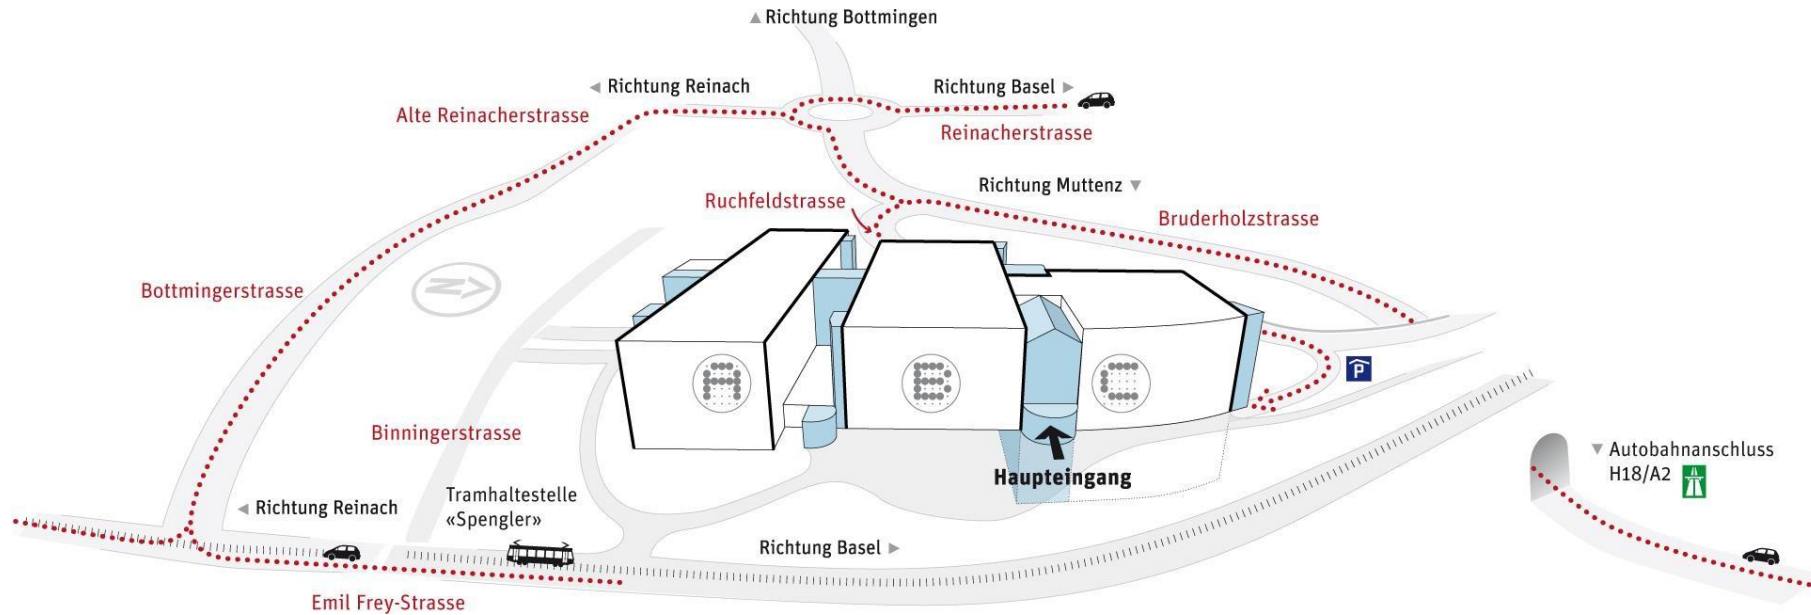

Anfahrtsplan

Geschäftsstelle und Kursräume in Münchenstein

Die Geschäftsstelle der OdA Gesundheit beider Basel befindet sich an der Emil Frey-Strasse 100 in Münchenstein im 2. Stock des Gebäude C.

Mit dem Tram Nr. 11: Haltestelle Spengler, anschliessend zu Fuss in 2 Minuten zum Haupteingang des Gebäude C.

Mit dem Bus Nr. 60: Haltestelle Schaulager, anschliessend zu Fuss in 3 Minuten zum Haupteingang des Gebäude C.

Mit dem Velo

Beim Haupteingang steht ein überdachter Veloständer zur Verfügung.

Mit dem Auto: ab A2/H18 oder von Basel kommend via Bruderholzstrasse und Ruchfeldstrasse zur Tiefgarage.

Achtung: Die Zufahrt zur Tiefgarage ist über die Emil Frey-Strasse ist nicht möglich (Ruchfeldstrasse als Ziel im Navigationsgerät/Smartphone eingeben, nicht Emil-Frey-Str).

In der Binningerstrasse stehen Parkplätze mit blauer Zone zur Verfügung, Tageskarten sind am Ticketautomaten erhältlich (Bezahlung nur mit Münzen).